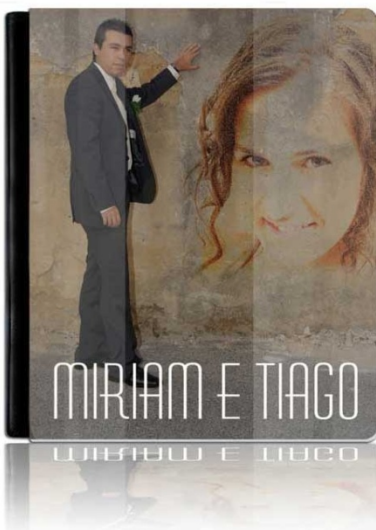

103_Florida Crystal Print_In

**Capa em Acrílico Cristal
Texto em Acrílico FROST**

Impressão Fotográfica/Metálica
Contra Capa em Pele

Capa acrílica de extrema sofisticação.

A fotografia pode ser impressa em papel fotográfico ou metálico.

As letras de acrílico Frost POLAR, são cortadas e encastradas na capa, conferindo-lhe um aspecto verdadeiramente impressionante.

A contra capa é confeccionada em pele sintética.

Formato	Ficheiro	Capa
30x40	60x40	28,5x40
40x30	80x30	38,5x30
35x35	70x35	33,5x35
40x40	80x40	38,5x40