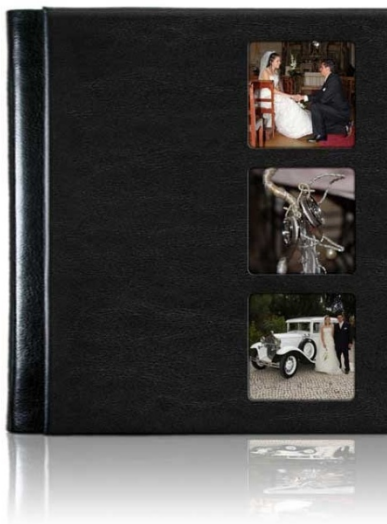

401_California Crystal_3J

Capa em Pele
3 Janelas em Acrílico Cristal

Impressão Fotográfica
Contra Capa em Pele

Formato	Ficheiro	Janelas
25x30	50x30	8x8
30x30	60x30	8x8/10x8
30x40	60x40	12x12
40x30	80x30	8x8/10x8
35x35	70x35	10x10
40x40	80x40	12x12

Capa em Pele, com encastre de 3 janelas em acrílico transparente.
Para quem gosta do clássico com um toque moderno.
As fotografias das janelas são impressas em papel fotográfico e devem ser quadradas.
A capa e contra capa são confeccionadas em pele sintética.