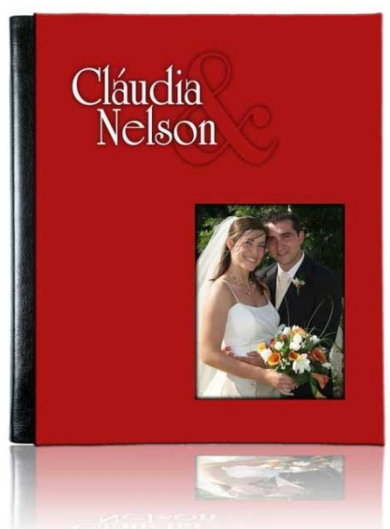

602_Havai Integral Print

**Capa em Pele
Personalizada Integral Impressa**

Impressão Fotográfica/Metálica
Contra Capa em Pele

	Formato	Ficheiro	Capa
	15x20	30x20	14,0x20
	20x20	40x20	19,0x20
	19x25	38x25	18,0x25
	20x30	40x30	19,0x30
	30x20	60x20	28,5x20
	25x30	50x30	23,5x30
	30x30	60x30	28,5x30
Capa em Pele, com Fotografia Personalizada Impressa.	30x40	60x40	28,5x40
Permite dar asas á imaginação criando um design único.	40x30	80x30	38,5x30
A fotografia pode ser impressa em papel fotográfico ou metálico.	35x35	70x35	33,5x35
A contra capa é confeccionada em pele sintética.	40x40	80x40	38,5x40