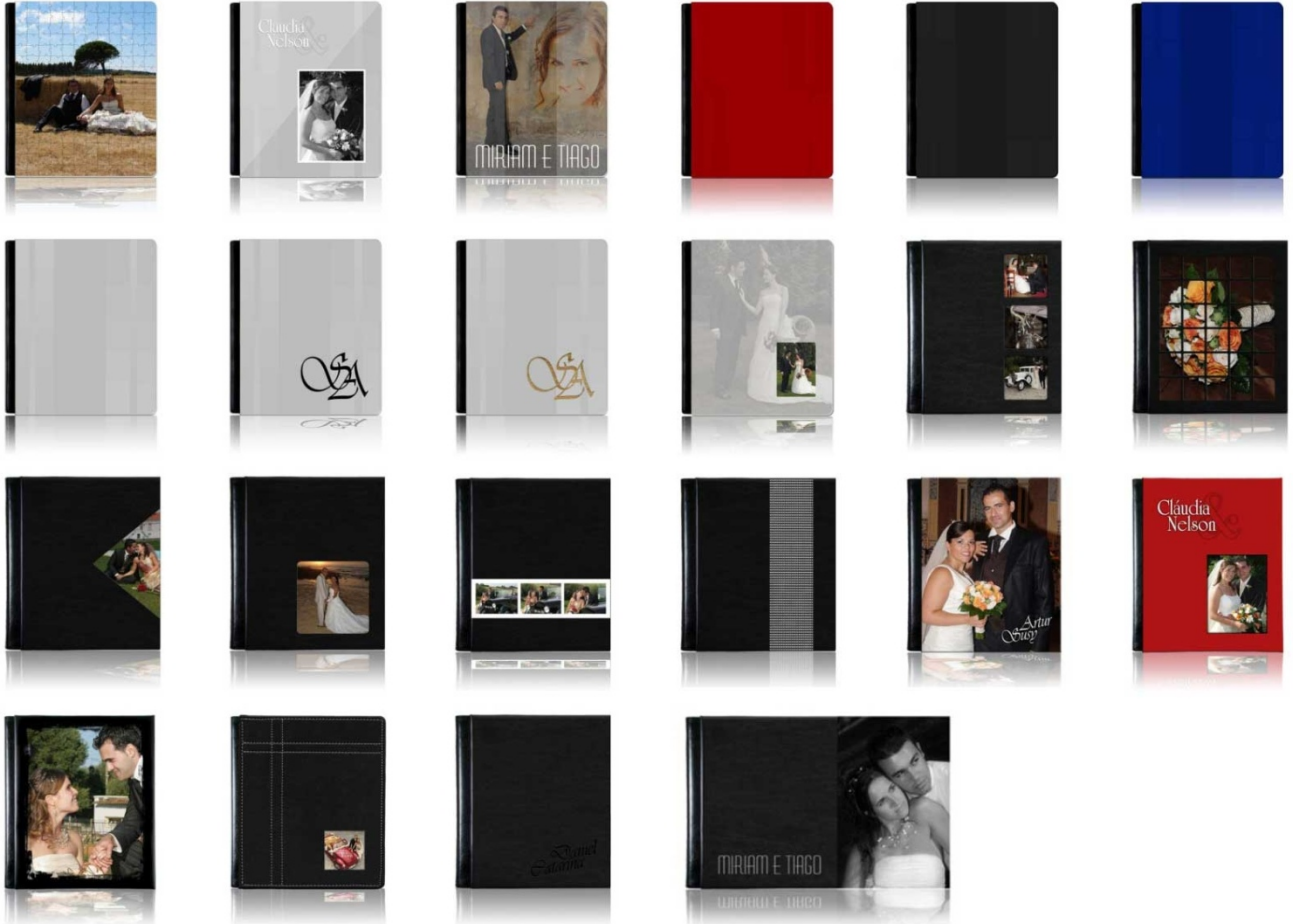

### **Plano Diamante: Foto e Vídeo Reportagem – 790€**

Inclui:

Álbum Digital 35x35 (70x35 aberto) com 60 páginas (30 folhas)  
Mala em pele para Álbum Digital  
2 Réplicas do Álbum para os Pais dos Noivos 15x15 (30x15 aberto)  
Filme do Casamento editado em DVD ou BLU-RAY + MiniClip para telemóvel  
Filme do Casamento para os pais dos noivos  
DVD ou BLU-RAY com todas as filmagens realizadas no dia do casamento (não editado)  
DVD com as melhores fotos do casamento e acompanhamento musical (slideshow)  
DVD com todas as fotos tiradas no dia da cerimónia  
Provas

**Opção:** 2º Álbum Digital 25x30 com 40 páginas (fotografias com convidados) + 240€

**Opção:** Sessão Solteiros + 40€

*Momentos que ficam...*

Catálogo