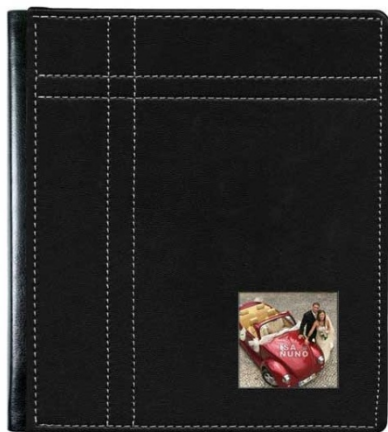

701_Alabama K_1J

**Capa Sintética
Janela Quadrada**

**Impressão Fotográfica
Contra Capa Mesmo Material**

Capa Sintética, com janela 10x10(30x40).

O persponto branco atibui-lhe um destaque único e exclusivo.

A fotografia da janela é impressa em papel fotográfico.

A capa e contra capa são confeccionadas em sintético preto.

Formato	Ficheiro	Janela
19x25	38x25	não
30x30	60x30	não
30x40	60x40	10x10